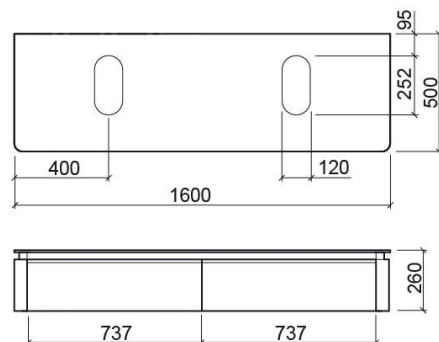

Móvel Sanlife para 2 lavatórios com furo para torneira - Branco

Ref. 69199800

Código EAN. 5604815911855

Informação Técnica

Comprimento: 1600 mm

Largura: 500 mm

Altura: 260 mm

Peso: 59 kg

Coleção: Sanlife

Tipo de produto: Móveis

Estilo: Contemporâneo

Formato do Produto: Retangular

Material: Móvel - MDF lacado e melamina;

Puxadores - Alumínio; Tampo - Marfim sintético de 12mm

Posição da Cuba: À Direita; À esquerda

Tipologia de Instalação: Suspensa

Características

- Com 2 gavetas
- Com sistema de fecho Smoove
- Compatível com lavatórios de pousar com furo para torneira
- Kit de fixação incluído

Variações

Taupé e Branco

1600x500x260 mm

Ref. 69199802

Código EAN. 5604815911862

Peso: 59 kg

Downloads

Manuais de Limpeza

Manual de Limpeza (PDF) ,

Ficheiros 2D e 3D