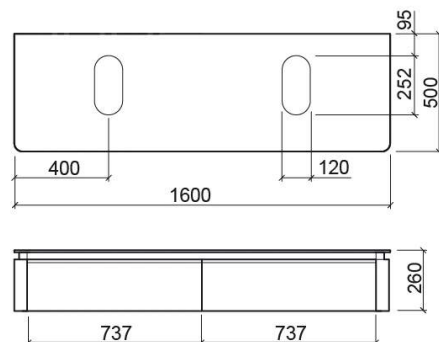

## Informação Técnica

Comprimento: 1600 mm

Largura: 500 mm

Altura: 260 mm

Peso: 59 kg

Coleção: Sanlife

Tipo de produto: Móveis

Estilo: Contemporâneo

Formato do Produto: Retangular

Material: Móvel - MDF lacado e melamina;

Puxadores - Alumínio; Tampo - Marfim sintético de 12mm

Posição da Cuba: À Direita; À esquerda

Tipologia de Instalação: Suspensa

## Características

- Com 2 gavetas
- Com sistema de fecho Smoove
- Compatível com lavatórios de pousar com furo para torneira
- Kit de fixação incluído

Variações

---

Taupé e Branco

1600x500x260 mm

Ref. 69199802

Código EAN. 5604815911862

Peso: 59 kg