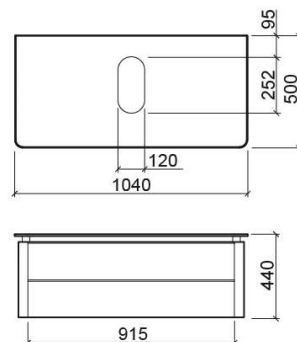

Móvel Sanlife para lavatório com furo para torneira - Branco

Ref. 69199200

Código EAN. 5604815911763

Informação Técnica

Comprimento: 1040 mm

Largura: 500 mm

Altura: 440 mm

Peso: 59.00 kg

Coleção: Sanlife

Tipo de produto: Móveis

Estilo: Contemporâneo

Formato do Produto: Retangular

Material: Móvel - MDF lacado e melamina;

Puxadores - Alumínio; Tampo - Marfim sintético de 12mm

Posição da Cuba: Ao centro

Tipologia de Instalação: Suspensa

Características

- Com 2 gavetas
- Com sistema de fecho Smoove
- Compatível com lavatórios de pousar com furo para torneira
- Gaveta superior com organizadores amovíveis
- Kit de fixação incluído

Variações

Taupé e Branco

1040x500x440 mm

Ref. 69199202

Código EAN. 5604815911787

Peso: 59.00 kg

Downloads

Manuais de Limpeza