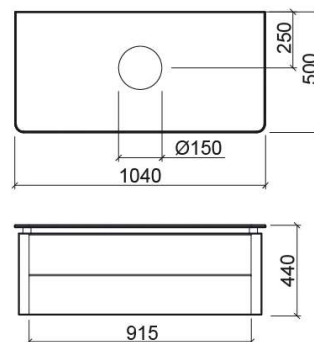

## Informação Técnica

Comprimento: 1040 mm

Largura: 500 mm

Altura: 440 mm

Peso: 59.00 kg

Coleção: Sanlife

Tipo de produto: Móveis

Estilo: Contemporâneo

Formato do Produto: Retangular

Material: Móvel - MDF lacado e melamina;

Puxadores - Alumínio; Tampo - Marfim sintético de 12mm

Tipologia de Instalação: Suspensa

Variações

---

Taupé e Branco

1040x500x440 mm

Ref. 69199002

Código EAN. 5604815911800

Peso: 59.00 kg