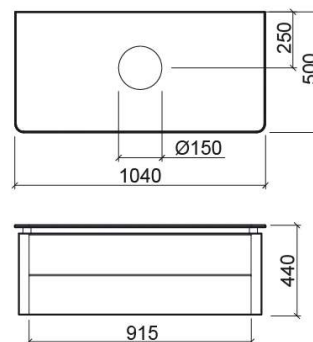

# Móvel Sanlife para lavatório sem furo para torneira - Branco

Ref. 69199000

Código EAN. 5604815911770

## Informação Técnica

Comprimento: 1040 mm

Largura: 500 mm

Altura: 440 mm

Peso: 59.00 kg

Coleção: Sanlife

Tipo de produto: Móveis

Estilo: Contemporâneo

Formato do Produto: Retangular

Material: Móvel - MDF lacado e melamina;

Puxadores - Alumínio; Tampo - Marfim sintético de 12mm

Tipologia de Instalação: Suspensa

Variações

---

Taupé e Branco

1040x500x440 mm

Ref. 69199002

Código EAN. 5604815911800

Peso: 59.00 kg