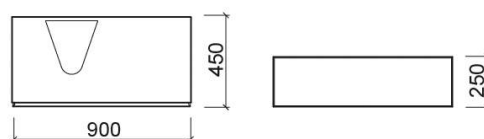

Móvel Status com furo para lavatório - Cherry roman

Descontinuado

Ref. 6232136

Código EAN. 5604815907520

Descrição

Móvel Status 90cm

Produto descontinuado - disponível até rutura definitiva de stock.

Informação Técnica

Comprimento: 900 mm

Largura: 450 mm

Altura: 250 mm

Peso: 24.50 kg

Coleção: Status

Tipo de produto: Móveis

Estilo: Contemporâneo

Formato do Produto: Retangular