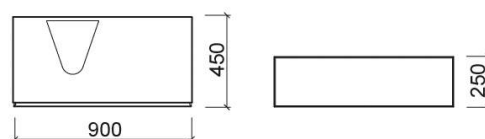

Móvel Status com furo para lavatório - Cherry roman

Descontinuado

Ref. 6232136

Código EAN. 5604815907520

Descrição

Móvel Status 90cm

Produto descontinuado - disponível até rutura definitiva de stock.

Informação Técnica

Comprimento: 900 mm

Largura: 450 mm

Altura: 250 mm

Peso: 24.50 kg

Coleção: Status

Tipo de produto: Móveis

Estilo: Contemporâneo

Formato do Produto: Retangular