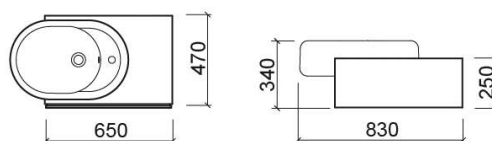

# Móvel Status para lavatório de semi-encastrar - Cherry roman

Descontinuado

Ref. 6230136

Código EAN. 5604815907537

## Informação Técnica

Comprimento: 650 mm

Largura: 470 mm

Altura: 250 mm

Peso: 17.00 kg

Coleção: Status

Tipo de produto: Móveis

Estilo: Contemporâneo

Formato do Produto: Retangular

Material: Interior de gavetas - Aglomerado

revestido a melamina; Móvel - Estratificado revestido a melamina

Posição da Cuba: À esquerda

Tipologia de Instalação: Suspensa