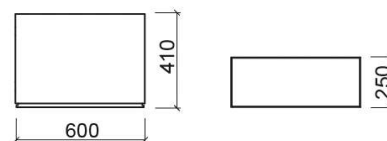

## Descrição

Móvel Status 75cm

Produto descontinuado - disponível até rutura definitiva de stock.

## Informação Técnica

Comprimento: 600 mm

Largura: 410 mm

Altura: 250 mm

Peso: 17.00 kg

Coleção: Status

Tipo de produto: Móveis

Estilo: Contemporâneo

Formato do Produto: Retangular

Material: Interior de gavetas - Aglomerado revestido a melanina

Posição da Cuba: Ao centro

Tipologia de Instalação: Suspensa

Variações

---

Cherry roman (Descontinuado)

750x390x250 mm