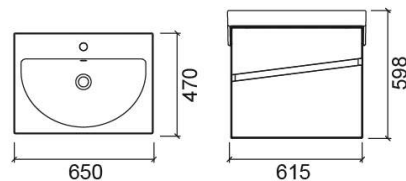

Móvel Urb.y - Branco

Ref. 6400000

Código EAN. 5604815908725

Descrição

Compatível com Lavatório Urb.y de semi-encastar Ref. 140360004

Informação Técnica

Comprimento: 650 mm

Largura: 470 mm

Altura: 598 mm

Peso: 24 kg

Coleção: Urb.Y

Tipo de produto: Móveis

Estilo: Contemporâneo

Formato do Produto: Retangular

Material: Móvel - MDF hidrófugo lacado

Tipologia de Instalação: Suspensa

Características

- Com 2 gavetas com sistema de fecho Smoove
- Com puxadores integrados
- Kit de fixação incluído