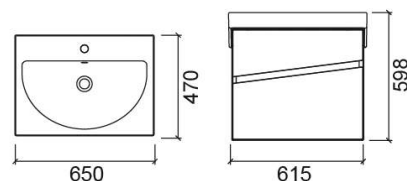

Móvel Urb.y - Branco

Ref. 6400000

Código EAN. 5604815908725

Descrição

Compatível com Lavatório Urb.y de semi-encastar Ref. 140350004

Informação Técnica

Comprimento: 650 mm

Largura: 470 mm

Altura: 598 mm

Peso: 24 kg

Coleção: Urb.Y

Tipo de produto: Móveis

Estilo: Contemporâneo

Formato do Produto: Retangular

Material: Móvel - MDF hidrófugo lacado

Tipologia de Instalação: Suspensa

Características

- Com 2 gavetas com sistema de fecho Smooove
- Com puxadores integrados
- Kit de fixação incluído