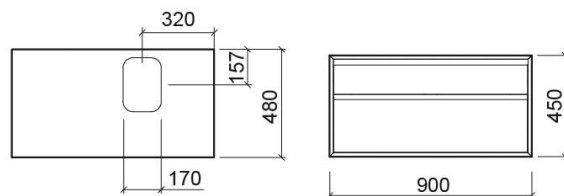

Móvel View com 2 gavetas e iluminação para lavatório com furo para torneira - Branco

Ref. 6303900

Código EAN. 5604815916652

Descrição

Excluir compatibilidade com 136340004

Informação Técnica

Comprimento: 900 mm

Largura: 480 mm

Altura: 450 mm

Peso: 35.50 kg

Coleção: [View](#)

Tipo de produto: Móveis

Estilo: Contemporâneo

Formato do Produto: Retangular

Material: Interior de gavetas - Aglomerado revestido a melanina; Móvel - MDF

Posição da Cuba: À Direita

Tipologia de Instalação: Suspensa

Características

- Com 2 gavetas com sistema de fecho Smoove
- Com puxador integrado
- Compatível com lavatórios de pousar com furo para torneira
- Índice de proteção - IP65
- Kit de fixação incluído
- Potência - 12V/9.6W
- Temperatura da cor da luz - 6400K
- Gaveta superior com 2 organizadores amovíveis e iluminação LED

Variações

Nogueira

900x480x450 mm

Ref. 6303987

Código EAN. 5604815916645

Peso: 35.50 kg

Downloads

Manuais de Limpeza