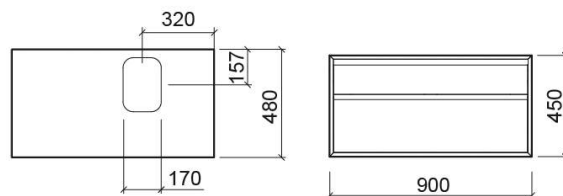

Móvel View com 2 gavetas e iluminação para lavatório com furo para torneira - Branco

Ref. 6303900

Código EAN. 5604815916652

Descrição

Excluir compatibilidade com 136340004

Informação Técnica

Comprimento: 900 mm

Largura: 480 mm

Altura: 450 mm

Peso: 35.50 kg

Coleção: [View](#)

Tipo de produto: Móveis

Estilo: Contemporâneo

Formato do Produto: Retangular

Material: Interior de gavetas - Aglomerado revestido a melanina; Móvel - MDF

Posição da Cuba: À Direita

Tipologia de Instalação: Suspensa

Características

- Com 2 gavetas com sistema de fecho Smoove
- Com puxador integrado
- Compatível com lavatórios de pousar com furo para torneira
- Índice de proteção - IP65
- Kit de fixação incluído
- Potência - 12V/9.6W
- Temperatura da cor da luz - 6400K
- Gaveta superior com 2 organizadores amovíveis e iluminação LED

Variações

Nogueira

900x480x450 mm

Ref. 6303987

Código EAN. 5604815916645

Peso: 35.50 kg

Downloads

Manuais de Limpeza