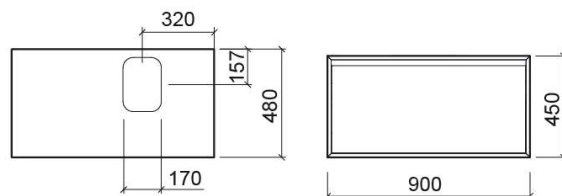

Móvel View com iluminação para lavatório com furo para torneira - Branco

Ref. 6303800

Código EAN. 5604815916621

Descrição

Excluir compatibilidade com 136340004

Informação Técnica

Comprimento: 900 mm

Largura: 480 mm

Altura: 450 mm

Peso: 36 kg

Coleção: [View](#)

Tipo de produto: Móveis

Estilo: Contemporâneo

Formato do Produto: Retangular

Material: Interior de gavetas - Aglomerado revestido a melanina; Móvel - MDF

Posição da Cuba: À Direita

Tipologia de Instalação: Suspensa

Características

- Com gaveta com sistema de fecho Smoove
- Com gaveta interior com 2 organizadores amovíveis e iluminação LED
- Com puxador integrado
- Compatível com lavatórios de pousar com furo para torneira
- Índice de proteção - IP65
- Kit de fixação incluído
- Potência - 12V/9.6W
- Temperatura da cor da luz - 6400K

Variações

Nogueira

900x480x450 mm

Ref. 6303887

Código EAN. 5604815916638

Peso: 36 kg

Downloads

Manuais de Limpeza