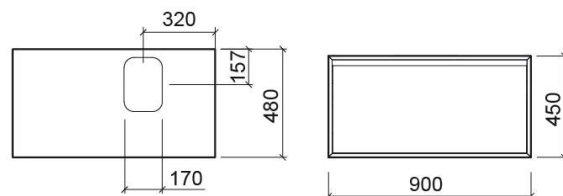

# Móvel View com iluminação para lavatório com furo para torneira - Branco

Ref. 6303800

Código EAN. 5604815916621

## Informação Técnica

Comprimento: 900 mm

Largura: 480 mm

Altura: 450 mm

Peso: 36 kg

Coleção: [View](#)

Tipo de produto: Móveis

Estilo: Contemporâneo

Formato do Produto: Retangular

Material: Interior de gavetas - Aglomerado revestido a melanina; Móvel - MDF

Posição da Cuba: À Direita

Tipologia de Instalação: Suspensa

Variações

---

Nogueira

900x480x450 mm

Ref. 6303887

Código EAN. 5604815916638

Peso: 36 kg