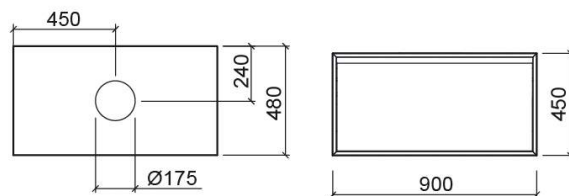

Móvel View com iluminação para lavatório sem furo para torneira - Branco

Ref. 6302800

Código EAN. 5604815916539

Descrição

Excluir compatibilidade com: Lavatórios Sanlife Oval 136779004, 136399004; Lavatório Note retangular 109950004

Informação Técnica

Comprimento: 900 mm

Largura: 480 mm

Altura: 450 mm

Peso: 36 kg

Coleção: [View](#)

Tipo de produto: Móveis

Estilo: Contemporâneo

Formato do Produto: Retangular

Material: Interior de gavetas - Aglomerado revestido a melanina; Móvel - MDF

Posição da Cuba: Ao centro

Tipologia de Instalação: Suspensa

Características

- Com gaveta com sistema de fecho Smoove
- Com gaveta interior com organizador amovível e iluminação LED
- Com puxador integrado
- Compatível com lavatórios de pousar e torneiras de encastrar na parede
- Índice de proteção - IP65
- Kit de fixação incluído
- Potência - 12V/9.6W
- Temperatura da cor da luz - 6400K