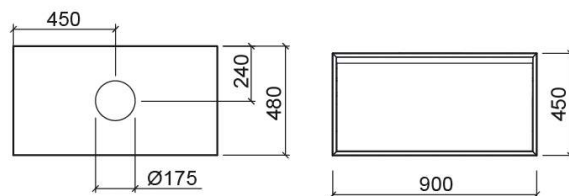

Móvel View com iluminação para lavatório sem furo para torneira - Branco

Ref. 6302800

Código EAN. 5604815916539

Descrição

Excluir compatibilidade com: Lavatórios Sanlife Oval 136779004, 136399004; Lavatório Note retangular 109950004

Informação Técnica

Comprimento: 900 mm

Largura: 480 mm

Altura: 450 mm

Peso: 36 kg

Coleção: [View](#)

Tipo de produto: Móveis

Estilo: Contemporâneo

Formato do Produto: Retangular

Material: Interior de gavetas - Aglomerado revestido a melanina; Móvel - MDF

Posição da Cuba: Ao centro

Tipologia de Instalação: Suspensa

Características

- Com gaveta com sistema de fecho Smoove
- Com gaveta interior com organizador amovível e iluminação LED
- Com puxador integrado
- Compatível com lavatórios de pousar e torneiras de encastrar na parede
- Índice de proteção - IP65
- Kit de fixação incluído
- Potência - 12V/9.6W
- Temperatura da cor da luz - 6400K

Variações

Nogueira

900x480x450 mm

Ref. 6302887

Código EAN. 5604815916539

Peso: 36 kg

Downloads

Manuais de Limpeza