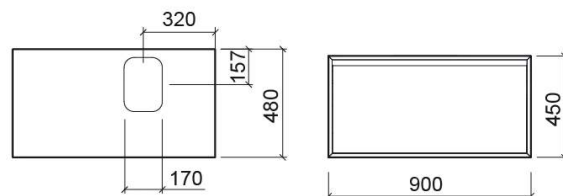

Móvel View para lavatório com furo para torneira - Branco

Ref. 6303000

Código EAN. 5604815916591

Descrição

Excluir compatibilidade com 136340004

Informação Técnica

Comprimento: 900 mm

Largura: 480 mm

Altura: 450 mm

Peso: 35.5 kg

Coleção: [View](#)

Tipo de produto: Móveis

Estilo: Contemporâneo

Formato do Produto: Retangular

Material: Interior de gavetas - Aglomerado revestido a melanina; Móvel - MDF

Posição da Cuba: À Direita

Variações

Nogueira

900x480x450 mm

Ref. 6303087

Código EAN. 5604815916591

Peso: 35.5 kg

Downloads

Manuais de Limpeza