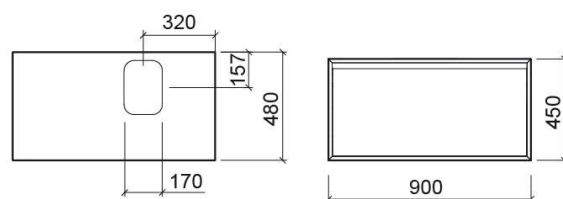

Móvel View para lavatório com furo para torneira - Branco

Ref. 6303000

Código EAN. 5604815916591

Descrição

Excluir compatibilidade com 136340004

Informação Técnica

Comprimento: 900 mm

Largura: 480 mm

Altura: 450 mm

Peso: 35.5 kg

Coleção: [View](#)

Tipo de produto: Móveis

Estilo: Contemporâneo

Formato do Produto: Retangular

Material: Interior de gavetas - Aglomerado revestido a melanina; Móvel - MDF

Posição da Cuba: À Direita

Variações

Nogueira

900x480x450 mm

Ref. 6303087

Código EAN. 5604815916591

Peso: 35.5 kg

Downloads

Manuais de Limpeza