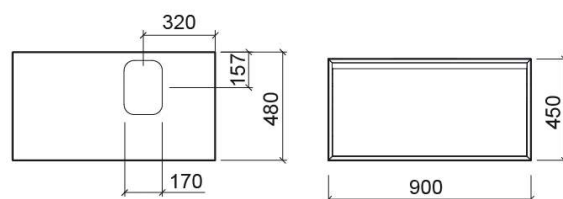

Móvel View para lavatório com furo para torneira - Branco

Ref. 6303000

Código EAN. 5604815916591

Descrição

Excluir compatibilidade com 136340004

Informação Técnica

Comprimento: 900 mm

Largura: 480 mm

Altura: 450 mm

Peso: 35.5 kg

Coleção: [View](#)

Tipo de produto: Móveis

Estilo: Contemporâneo

Formato do Produto: Retangular

Material: Interior de gavetas - Aglomerado revestido a melamina; Móvel - MDF

Posição da Cuba: À Direita

Variações

Nogueira

900x480x450 mm

Ref. 6303087

Código EAN. 5604815916591

Peso: 35.5 kg

Downloads

Manuais de Limpeza