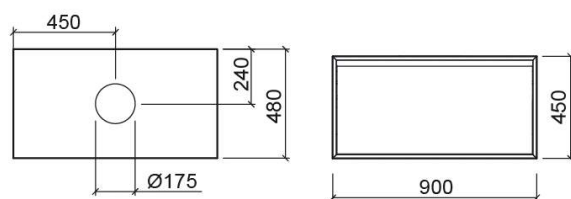

Móvel View para lavatório sem furo para torneira - Branco

Ref. 6302000

Código EAN. 5604815916515

Descrição

Excluir compatibilidade com: Lavatórios Sanlife Oval 136779004, 136399004; Lavatório Note retangular 109950004

Informação Técnica

Comprimento: 900 mm

Largura: 480 mm

Altura: 450 mm

Peso: 35.5 kg

Coleção: [View](#)

Tipo de produto: Móveis

Estilo: Contemporâneo

Formato do Produto: Retangular

Material: Interior de gavetas - Aglomerado revestido a melanina; Móvel - MDF

Posição da Cuba: Ao centro

Tipologia de Instalação: Suspensa

Características

- Com gaveta com sistema de fecho Smoove
- Com gaveta interior com organizador amovível
- Com puxador integrado
- Compatível com lavatórios de pousar e torneiras de encastrar na parede
- Kit de fixação incluído

Variações

Nogueira

900x480x450 mm

Ref. 6302087

Código EAN. 5604815916515

Peso: 35.5 kg

Downloads

Manuais de Limpeza