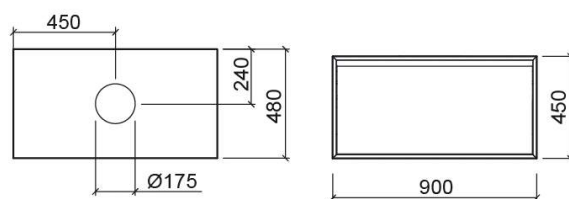

# Móvel View para lavatório sem furo para torneira - Branco

Ref. 6302000

Código EAN. 5604815916515

## Informação Técnica

Comprimento: 900 mm

Largura: 480 mm

Altura: 450 mm

Peso: 35.5 kg

Coleção: [View](#)

Tipo de produto: Móveis

Estilo: Contemporâneo

Formato do Produto: Retangular

Material: Interior de gavetas - Aglomerado revestido a melanina; Móvel - MDF

Posição da Cuba: Ao centro

Tipologia de Instalação: Suspensa

Variações

---

Nogueira

900x480x450 mm

Ref. 6302087

Código EAN. 5604815916515

Peso: 35.5 kg