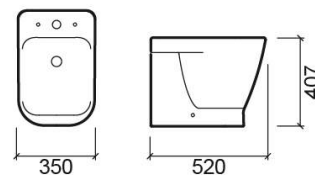

Bidé Look com furo para tampo - Branco

Ref. 134415004

Código EAN. 5604815325126

Informação Técnica

Comprimento: 520 mm

Largura: 350 mm

Altura: 407 mm

Peso: 23.90 kg

Coleção: Look

Tipo de produto: Bidés

Estilo: Contemporâneo

Formato do Produto: Retangular

Material: Vitreous China

Tipologia de Instalação: Ao chão

Características

- Com anel embelezador
- Com furo para torneira
- Compatível com tampo
- Fixação lateral
- Kit de fixação incluído
- Bidé fechado atrás

Variações

Pergamon (Descontinuado)

520x350x407 mm

Ref. 134415054

Código EAN. 5604815325133

Peso: 23.90 kg

Downloads

Manuais de Limpeza