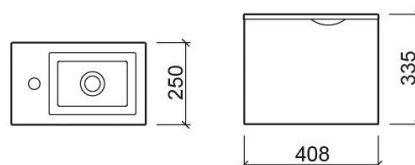

Pack Alicante móvel e lavatório - Branco

Ref. 691401000

Código EAN. 5604815913415

Descrição

Pack Alicante móvel e lavatório de 60cm

Informação Técnica

Comprimento: 408 mm

Largura: 250 mm

Altura: 451 mm

Peso: 13.37 kg

Coleção: Alicante

Tipo de produto: Móveis

Estilo: Contemporâneo

Formato do Produto: Retangular

Material: MDF hidrófugo

Posição da Cuba: À Direita; À esquerda

Tipologia de Instalação: Suspensa

Características

- Abertura da porta para a esquerda
- Com porta
- Com puxador integrado
- Conteúdo da embalagem - Móvel, lavatório, misturadora Start e válvula
- Kit de fixação incluído