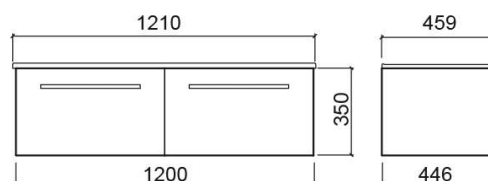

Pack Área móvel com 2 gavetas e lavatório de 120 - Branco

Descontinuado

Ref. 69512100A

Código EAN. 5604815903201

Descrição

Composição do pack: Lavatório (108170004) Móvel (6513000)

Produto descontinuado - disponível até rutura definitiva de stock.

Informação Técnica

Comprimento: 1210 mm

Largura: 459 mm

Altura: 350 mm

Peso: 55.5 kg

Coleção: Área

Tipo de produto: Móveis

Estilo: Contemporâneo

Formato do Produto: Retangular

Material: Aglomerado revestido a melamina - acabamento liso; Aglomerado revestido a HPL- Acabamento texturado

Tipologia de Instalação: Suspensa

Características

- Acabamentos texturados com puxadores integrados
- Com 2 gavetas
- Com sistema de fecho Smoove
- Kit de fixação não incluído
- Conteúdo da embalagem - Móvel e lavatório

Variações

Wengué (Descontinuado)

1210x459x350 mm

Ref. 69512135A

Código EAN. 5604815912296

Peso: 55.5 kg

Downloads

Manuais de Limpeza