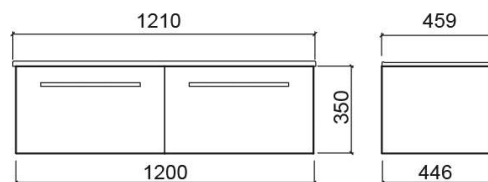

Pack Área móvel com 2 gavetas e lavatório de 120 - Branco

Descontinuado

Ref. 69512100A

Código EAN. 5604815903201

Descrição

Composição do pack: Lavatório (108170004) Móvel (6513000)

Produto descontinuado - disponível até rutura definitiva de stock.

Informação Técnica

Comprimento: 1210 mm

Largura: 459 mm

Altura: 350 mm

Peso: 55.5 kg

Coleção: Área

Tipo de produto: Móveis

Estilo: Contemporâneo

Formato do Produto: Retangular

Material: Aglomerado revestido a melamina - acabamento liso; Aglomerado revestido a HPL- Acabamento texturado

Tipologia de Instalação: Suspensa

Características

- Acabamentos texturados com puxadores integrados
- Com 2 gavetas
- Com sistema de fecho Smoove
- Kit de fixação não incluído
- Conteúdo da embalagem - Móvel e lavatório

Variações

Wengué (Descontinuado)

1210x459x350 mm

Ref. 69512135A

Código EAN. 5604815912296

Peso: 55.5 kg

Downloads

Manuais de Limpeza