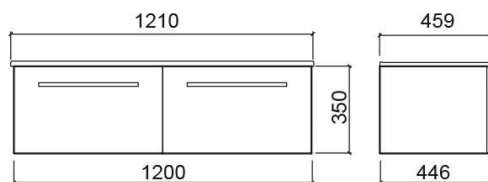

Pack Área móvel com 2 gavetas e lavatório de 120 - Branco

Descontinuado

Ref. 69512100A

Código EAN. 5604815903201

Descrição

Composição do pack: Lavatório (108170004) Móvel (6513000)

Produto descontinuado - disponível até rutura definitiva de stock.

Informação Técnica

Comprimento: 1210 mm

Largura: 459 mm

Altura: 350 mm

Peso: 55.5 kg

Coleção: Área

Tipo de produto: Móveis

Estilo: Contemporâneo

Formato do Produto: Retangular

Material: Aglomerado revestido a melamina - acabamento liso; Aglomerado revestido a HPL- Acabamento texturado

Tipologia de Instalação: Suspensa

Características

- Acabamentos texturados com puxadores integrados
- Com 2 gavetas
- Com sistema de fecho Smoove
- Kit de fixação não incluído
- Conteúdo da embalagem - Móvel e lavatório