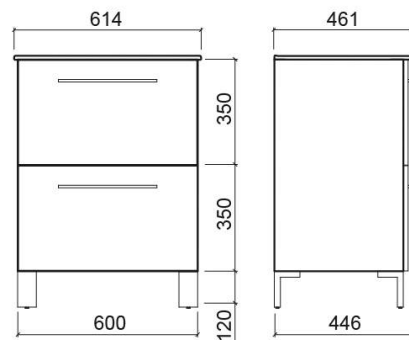

Pack Área móvel com 2 gavetas e lavatório - Branco

Descontinuado

Ref. 69512300A

Código EAN. 5604815907896

Descrição

Composição do pack: Móvel (6513100) Lavatório (108170004) Espelho (65171000)

Produto descontinuado - disponível até rutura definitiva de stock.

Informação Técnica

Comprimento: 614 mm

Largura: 446 mm

Altura: 700 mm

Peso: 44.62 kg

Coleção: Área

Tipo de produto: Móveis

Estilo: Contemporâneo

Formato do Produto: Retangular

Material: Aglomerado revestido a melamina - acabamento liso; Aglomerado revestido a HPL- Acabamento texturado

Tipologia de Instalação: Ao chão; Suspensa

Características

- Acabamentos texturados com puxadores integrados
- Com 2 gavetas
- Com sistema de fecho Smoove
- Instalação de pés opcional
- Kit de fixação não incluído