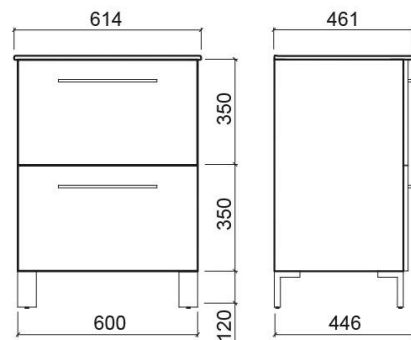

Pack Área móvel com 2 gavetas e lavatório - Branco

Descontinuado

Ref. 69512300A

Código EAN. 5604815907896

Descrição

Composição do pack: Móvel (6513100) Lavatório (108170004) Espelho (65171000)

Produto descontinuado - disponível até rutura definitiva de stock.

Informação Técnica

Comprimento: 614 mm

Largura: 446 mm

Altura: 700 mm

Peso: 44.62 kg

Coleção: Área

Tipo de produto: Móveis

Estilo: Contemporâneo

Formato do Produto: Retangular

Material: Aglomerado revestido a melamina - acabamento liso; Aglomerado revestido a HPL- Acabamento texturado

Tipologia de Instalação: Ao chão; Suspensa

Características

- Acabamentos texturados com puxadores integrados
- Com 2 gavetas
- Com sistema de fecho Smoove
- Instalação de pés opcional
- Kit de fixação não incluído