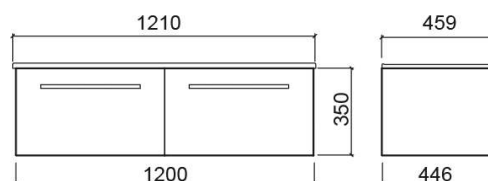

Pack Área móvel com 2 gavetas, lavatório e espelho de 120cm - Branco

Descontinuado

Ref. 69517100A

Código EAN. 5604815903454

Descrição

Composição do pack: Lavatório (108170004) Móvel (6513000) Espelho (65171000)

Produto descontinuado - disponível até rutura definitiva de stock.

Informação Técnica

Comprimento: 1210 mm

Largura: 459 mm

Altura: 350 mm

Peso: 74.5 kg

Coleção: Área

Tipo de produto: Móveis

Estilo: Contemporâneo

Formato do Produto: Retangular

Material: Aglomerado revestido a melamina - acabamento liso; Aglomerado revestido a HPL- Acabamento texturado

Tipologia de Instalação: Suspensa

Características

1210x459x350 mm

Ref. 69517135A

Código EAN. 5604815913125

Peso: 74.5 kg

Downloads

Manuais de Limpeza

Manual de Limpeza (PDF) ,