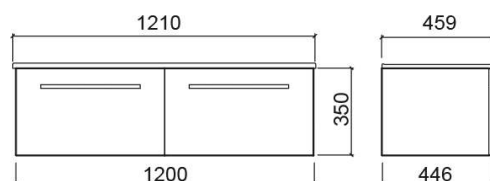

Pack Área móvel com 2 gavetas, lavatório e espelho de 120cm - Branco

Descontinuado

Ref. 69517100A

Código EAN. 5604815903454

Descrição

Composição do pack: Lavatório (108170004) Móvel (6513000) Espelho (65171000)

Produto descontinuado - disponível até rutura definitiva de stock.

Informação Técnica

Comprimento: 1210 mm

Largura: 459 mm

Altura: 350 mm

Peso: 74.5 kg

Coleção: Área

Tipo de produto: Móveis

Estilo: Contemporâneo

Formato do Produto: Retangular

Material: Aglomerado revestido a melamina - acabamento liso; Aglomerado revestido a HPL- Acabamento texturado

Tipologia de Instalação: Suspensa

Características

1210x459x350 mm

Ref. 69517135A

Código EAN. 5604815913125

Peso: 74.5 kg

Downloads

Manuais de Limpeza

Manual de Limpeza (PDF) ,