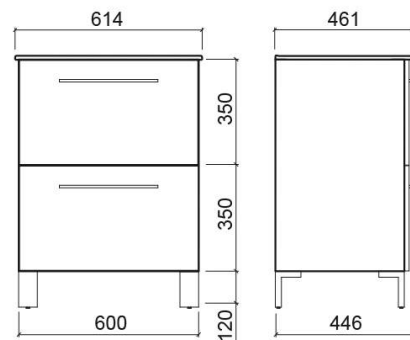

Produto descontinuado - disponível até rutura definitiva de stock.

Informação Técnica

Comprimento: 614 mm

Largura: 446 mm

Altura: 700 mm

Peso: 53.58 kg

Coleção: Área

Tipo de produto: Móveis

Branco (Descontinuado)
700x446x700 mm
Ref. 69527200A
Código EAN. 5604815908060
Peso: 59 kg

Branco (Descontinuado)
915x463x700 mm
Ref. 69767200A
Código EAN. 5604815908329
Peso: 56.31 kg

Bege texturado (Descontinuado)
915x463x700 mm
Ref. 69767202A
Código EAN. 5604815917055
Peso: 56.31 kg

Cuzco (Descontinuado)
614x446x700 mm
Ref. 69517223A
Código EAN. 5604815908367
Peso: 53.58 kg

Cuzco (Descontinuado)
700x446x700 mm
Ref. 69527223A
Código EAN. 5604815908084
Peso: 59 kg

Cuzco (Descontinuado)
813x457x700 mm
Ref. 69537223A
Código EAN. 5604815908206
Peso: 64.83 kg

Cuzco (Descontinuado)
915x463x700 mm
Ref. 69767223A
Código EAN. 5604815908343
Peso: 56.31 kg

Vermelho (Descontinuado)
813x457x700 mm
Ref. 69537214A
Código EAN. 5604815914467
Peso: 64.83 kg

Variações

Vermelho (Descontinuado)
915x463x700 mm
Ref. 69767214A
Código EAN. 5604815913156
Peso: 56.31 kg