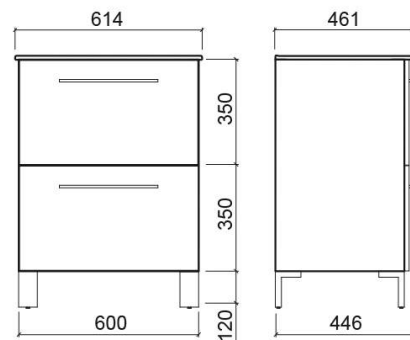

Pack Área móvel com 2 gavetas, lavatório e espelho - Bege texturado

Descontinuado

Ref. 69517202A

Código EAN. 5604815917048

Descrição

Composição do pack: Lavatório (108120004) Móvel (65121002) Espelho (65170000)

Produto descontinuado - disponível até rutura definitiva de stock.

Informação Técnica

Comprimento: 614 mm

Largura: 446 mm

Altura: 700 mm

Peso: 53.58 kg

Coleção: Área

Tipo de produto: Móveis

Estilo: Contemporâneo

Formato do Produto: Retangular

Material: Aglomerado revestido a melamina - acabamento liso; Aglomerado revestido a HPL- Acabamento texturado

Tipologia de Instalação: Ao chão; Suspensa

Características

- Acabamentos texturados com puxadores integrados
- Com 2 gavetas
- Com sistema de fecho Smoove
- Instalação de pés opcional
- Kit de fixação não incluído