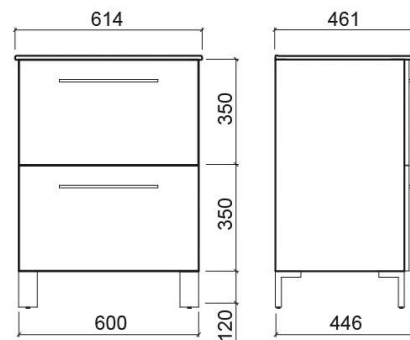

Pack Área móvel com 2 gavetas, lavatório e espelho - Bege texturado

Descontinuado

Ref. 69517202A

Código EAN. 5604815917048

Descrição

Pack Área móvel com 2 gavetas, lavatório e espelho de 60cm
Produto descontinuado - disponível até rutura definitiva de stock.

Informação Técnica

Comprimento: 614 mm

Largura: 446 mm

Altura: 700 mm

Peso: 53.58 kg

Coleção: Área

Tipo de produto: Móveis

Estilo: Contemporâneo

Formato do Produto: Retangular

Material: Aglomerado revestido a melamina - acabamento liso; Aglomerado revestido a HPL- Acabamento texturado

Tipologia de Instalação: Ao chão; Suspensa

Características

- Acabamentos texturados com puxadores integrados
- Com 2 gavetas
- Com sistema de fecho Smoove
- Instalação de pés opcional
- Kit de fixação não incluído