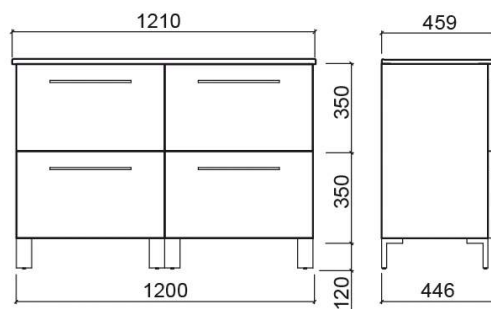

Pack Área móvel com 4 gavetas e lavatório de 120 - Cinza escuro

Descontinuado

Ref. 69512203A

Código EAN. 5604815907353

Descrição

Composição do pack: Lavatório (108170004) Móvel (6513103)

Produto descontinuado - disponível até rutura definitiva de stock.

Informação Técnica

Comprimento: 1210 mm

Largura: 459 mm

Altura: 700 mm

Peso: 44.62 kg

Coleção: Área

Tipo de produto: Móveis

Estilo: Contemporâneo

Formato do Produto: Retangular

Material: Aglomerado revestido a melamina - acabamento liso; Aglomerado revestido a HPL- Acabamento texturado

Tipologia de Instalação: Suspensa

Características

- Acabamentos texturados com puxadores integrados
- Com 4 gavetas
- Com sistema de fecho Smoove
- Instalação de pés opcional
- Kit de fixação não incluído

Variações

Preto (Descontinuado)

1210x459x700 mm

Ref. 69512206A

Código EAN. 5604815912982

Peso: 44.62 kg

Cuzco (Descontinuado)

1210x459x700 mm