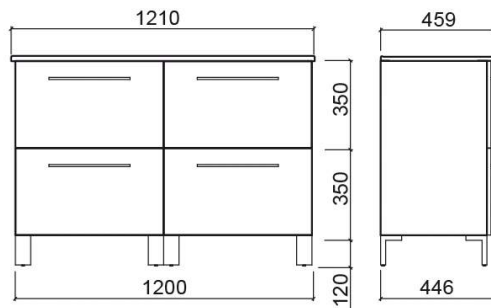

Pack Área móvel com 4 gavetas e lavatório de 120 - Cinza escuro

Descontinuado

Ref. 69512203A

Código EAN. 5604815907353

Descrição

Composição do pack: Lavatório (108170004) Móvel (6513103)

Produto descontinuado - disponível até rutura definitiva de stock.

Informação Técnica

Comprimento: 1210 mm

Largura: 459 mm

Altura: 700 mm

Peso: 44.62 kg

Coleção: Área

Tipo de produto: Móveis

Estilo: Contemporâneo

Formato do Produto: Retangular

Material: Aglomerado revestido a melamina - acabamento liso; Aglomerado revestido a HPL- Acabamento texturado

Tipologia de Instalação: Suspensa

Características

- Acabamentos texturados com puxadores integrados
- Com 4 gavetas
- Com sistema de fecho Smoove
- Instalação de pés opcional
- Kit de fixação não incluído

Variações

Preto (Descontinuado)

1210x459x700 mm

Ref. 69512206A

Código EAN. 5604815912982

Peso: 44.62 kg

Cuzco (Descontinuado)

1210x459x700 mm