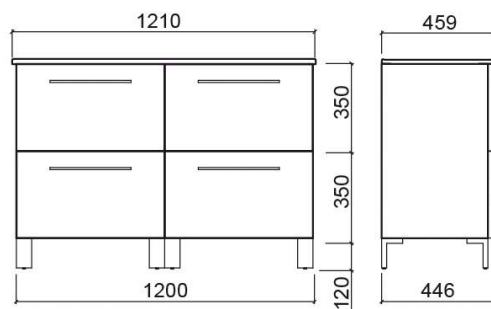

Pack Área móvel com 4 gavetas, lavatório e espelho de 120 - Bege texturado

Descontinuado

Ref. 69517302A

Código EAN. 5604815914696

Descrição

Composição do pack: Lavatório (108170004) Móvel (6513100) Espelho (65171000)

Produto descontinuado - disponível até rutura definitiva de stock.

Informação Técnica

Comprimento: 1210 mm

Largura: 459 mm

Altura: 700 mm

Peso: 106.95 kg

Coleção: Área

Tipo de produto: Móveis

Variações

Branco (Descontinuado)
1210x459x700 mm
Ref. 69517300A
Código EAN. 5604815906325
Peso: 106.95 kg

Preto (Descontinuado)
1210x459x700 mm
Ref. 69517306A
Código EAN. 5604815911077
Peso: 106.95 kg

Cinza escuro (Descontinuado)
1210x459x700 mm
Ref. 69517303A
Código EAN. 5604815906332
Peso: 106.95 kg

Cuzco (Descontinuado)
1210x459x700 mm
Ref. 69517323A
Código EAN. 5604815907919
Peso: 106.95 kg

Wengué (Descontinuado)
1210x459x700 mm
Ref. 69517335A
Código EAN. 5604815910971
Peso: 106.95 kg

Downloads

Manuais de Limpeza