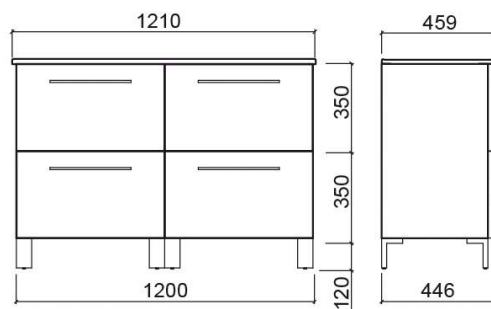

Pack Área móvel com 4 gavetas, lavatório e espelho de 120 - Bege texturado

Descontinuado

Ref. 69517302A

Código EAN. 5604815914696

Descrição

Composição do pack: Lavatório (108170004) Móvel (6513100) Espelho (65171000)

Produto descontinuado - disponível até rutura definitiva de stock.

Informação Técnica

Comprimento: 1210 mm

Largura: 459 mm

Altura: 700 mm

Peso: 106.95 kg

Coleção: Área

Tipo de produto: Móveis

Variações

**Branco (Descontinuado)**

1210x459x700 mm

Ref. 69517300A

Código EAN. 5604815906325

Peso: 106.95 kg

**Preto (Descontinuado)**

1210x459x700 mm

Ref. 69517306A

Código EAN. 5604815911077

Peso: 106.95 kg

**Cinza escuro (Descontinuado)**

1210x459x700 mm

Ref. 69517303A

Código EAN. 5604815906332

Peso: 106.95 kg