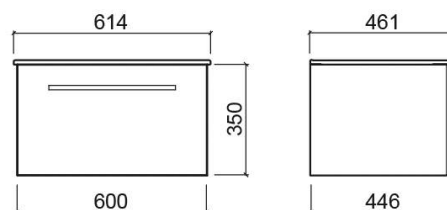

Pack Área móvel e lavatório - Bege texturado

Descontinuado

Ref. 69512002A

Código EAN. 5604815912630

Descrição

Pack Área móvel e lavatório de 60cm . Consultar disponibilidade.

Produto descontinuado - disponível até rutura definitiva de stock.

Características

- Acabamentos texturados com puxadores integrados
- Com gaveta
- Com sistema de fecho Smoove
- Kit de fixação não incluído

Informação Técnica

Comprimento: 614 mm

Largura: 461 mm

Altura: 350 mm

Peso: 30.55 kg

Coleção: Área

Tipo de produto: Móveis

Estilo: Contemporâneo

Formato do Produto: Retangular

Material: Aglomerado revestido a melamina - acabamento liso; Aglomerado revestido a HPL- Acabamento texturado

Tipologia de Instalação: Suspensa