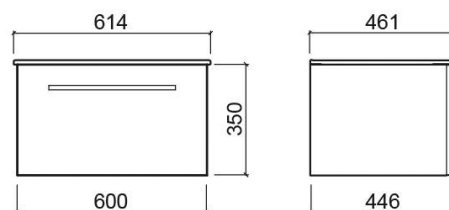

Pack Área móvel e lavatório - Bege texturado

Descontinuado

Ref. 69512002A

Código EAN. 5604815912630

Descrição

Composição do pack: Lavatório (108120004) Móvel (65120002)

Produto descontinuado - disponível até rutura definitiva de stock.

Características

- Acabamentos texturados com puxadores integrados
- Com gaveta
- Com sistema de fecho Smoove
- Kit de fixação não incluído

Informação Técnica

Comprimento: 614 mm

Largura: 461 mm

Altura: 350 mm

Peso: 30.55 kg

Coleção: Área

Tipo de produto: Móveis

Estilo: Contemporâneo

Formato do Produto: Retangular

Material: Aglomerado revestido a melamina - acabamento liso; Aglomerado revestido a HPL- Acabamento texturado

Tipologia de Instalação: Suspensa