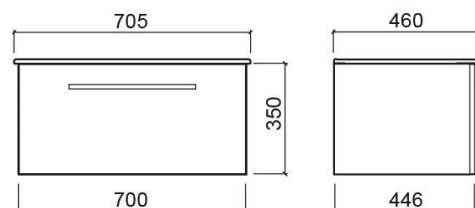

Pack Área móvel, lavatório e espelho - Cuzco

Descontinuado

Ref. 69527023A

Código EAN. 5604815908053

Descrição

Pack Área móvel, lavatório e espelho de 70cm . Consultar disponibilidade.

Produto descontinuado - disponível até rutura definitiva de stock.

Informação Técnica

Comprimento: 705 mm

Largura: 460 mm

Altura: 350 mm

Peso: 51 kg

Coleção: Área

Tipo de produto: Móveis

Estilo: Contemporâneo

Formato do Produto: Retangular

Material: Aglomerado revestido a melamina -

acabamento liso; Aglomerado revestido a HPL- Acabamento texturado

Tipologia de Instalação: Suspensa

Características

- Acabamentos texturados com puxadores integrados
- Com gaveta
- Com sistema de fecho Smoove
- Conteúdo da embalagem - Móvel, lavatório e espelho
- Kit de fixação não incluído

Variações

Branco (Descontinuado)
915x463x350 mm
Ref. 69767000A
Código EAN. 5604815908268
Peso: 56.3 kg

Cinza escuro (Descontinuado)
705x460x350 mm
Ref. 69527003A
Código EAN. 5604815908046
Peso: 51 kg

Cinza escuro (Descontinuado)
813x457x350 mm
Ref. 69537003A
Código EAN. 5604815903362
Peso: 52 kg