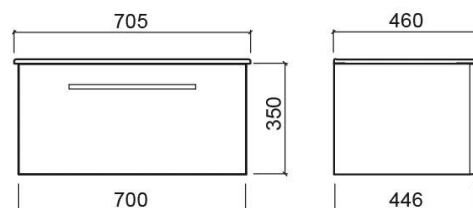

Pack Área móvel, lavatório e espelho - Cuzco

Descontinuado

Ref. 69527023A

Código EAN. 5604815908053

Descrição

Composição do pack: Lavatório (108120004) Móvel (65120023) Espelho (65170000)

Produto descontinuado - disponível até rutura definitiva de stock.

Informação Técnica

Comprimento: 705 mm

Largura: 460 mm

Altura: 350 mm

Peso: 51 kg

Coleção: Área

Tipo de produto: Móveis

Estilo: Contemporâneo

Formato do Produto: Retangular

Material: Aglomerado revestido a melamina -

acabamento liso; Aglomerado revestido a HPL- Acabamento texturado

Tipologia de Instalação: Suspensa

Características

- Acabamentos texturados com puxadores integrados
- Com gaveta
- Com sistema de fecho Smoove
- Conteúdo da embalagem - Móvel, lavatório e espelho
- Kit de fixação não incluído