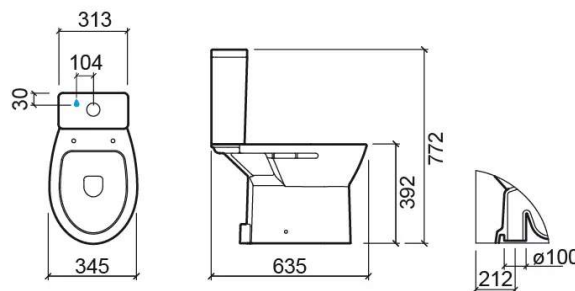

Pack Easy sanita compacta DC e tampo -
Branco

Descontinuado

Ref. 131925004

Código EAN. 5604815317619

Descrição

Composição do pack: Sanita Compacta DC (131021004),
Tanque com mecanismo de descarga (EI) (131111004LM),
Tampo Thermoplast (2312100)
Produto descontinuado - disponível até rutura definitiva de
stock.

Características

- Descarga ao chão
- Fixação lateral
- Kit de fixação incluído
- Sifão incluído

Informação Técnica

Comprimento: 635 mm
Largura: 345 mm
Altura: 772 mm
Peso: 35.00 kg

Coleção: Easy

Tipo de produto: Sanitas

Estilo: Tradicional

Formato do Produto: Oval

Material: Vitreous China

Tipologia de Instalação: Ao chão

Downloads

Manuais de Limpeza

[Manual de Limpeza \(PDF\)](#) ,

Ficheiros 2D e 3D