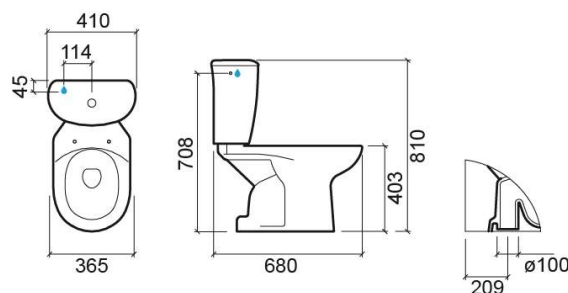

Pack Luxor sanita compacta DC com entrada de água lateral e tampo - Branco

Ref. 133923004

Código EAN. 5604815122008

Descrição

Composição do pack: Sanita Compacta DC (103021004),
Tanque com mecanismo de descarga (EL) (103193004),
Tampo Thermoplast (2032100)

Características

- Descarga ao chão
- Fixação lateral vertical
- Kit de fixação incluído
- Sifão incluído

Informação Técnica

Comprimento: 680 mm

Largura: 365 mm

Altura: 810 mm

Peso: 35.00 kg

Coleção: Luxor

Tipo de produto: Sanitas

Estilo: Tradicional

Formato do Produto: Oval

Material: Vitreous China

Tipologia de Instalação: Ao chão

Downloads

Manuais de Limpeza

Manual de Limpeza (PDF) ,