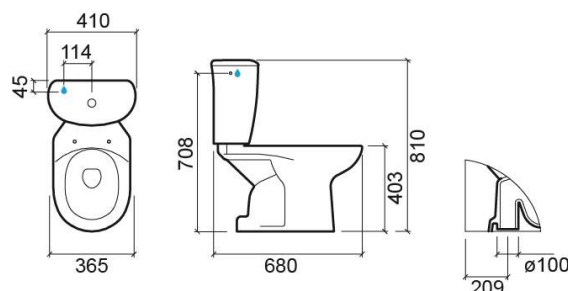

## Descrição

Composição do pack: Sanita compacta DC (103021004), Tanque compacto (EI) (103191004), Mecanismo de descarga compacto (30391114), Tampo thermoplast NF (2032100NF)  
Produto descontinuado - disponível até rutura definitiva de stock.

## Informação Técnica

Comprimento: 680 mm

Largura: 365 mm

Altura: 810 mm

Peso: 35.00 kg

Coleção: Luxor

Tipo de produto: Sanitas

Estilo: Tradicional

Formato do Produto: Oval

Material: Vitreous China

Tipologia de Instalação: Ao chão

Variações

---

Pergamon (Descontinuado)

680x365x810 mm

Ref. 133921054

Código EAN. 5604815330168

Peso: 35.00 kg