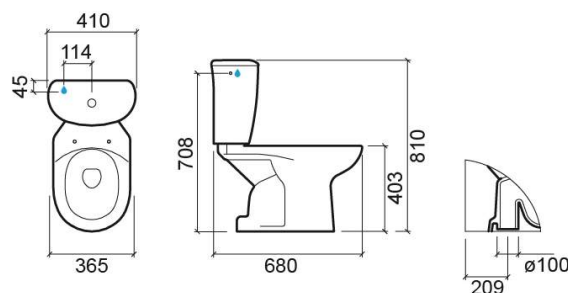

Pack Luxor sanita compacta DC e tampo - Branco

Ref. 133921004

Código EAN. 5604815121988

Descrição

Composição do pack: Sanita compacta DC (103021004), Tanque compacto (EI) (103191004), Mecanismo de descarga compacto (30391114), Tampo thermoplast NF (2032100NF)
Produto descontinuado - disponível até rutura definitiva de stock.

Características

- Descarga ao chão
- Fixação lateral vertical
- Kit de fixação incluído
- Sifão incluído

Informação Técnica

Comprimento: 680 mm

Largura: 365 mm

Altura: 810 mm

Peso: 35.00 kg

Coleção: Luxor

Tipo de produto: Sanitas

Estilo: Tradicional

Formato do Produto: Oval

Material: Vitreous China

Tipologia de Instalação: Ao chão

Variações

Pergamon (Descontinuado)

680x365x810 mm

Ref. 133921054

Código EAN. 5604815330168

Peso: 35.00 kg

Downloads

Manuais de Limpeza

Manual de Limpeza (PDF) ,