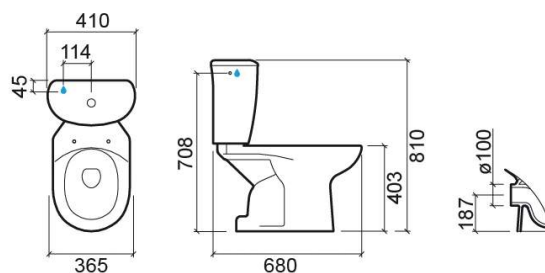

Pack Luxor sanita compacta DP com entrada de água lateral e tampo - Branco

Ref. 133924004

Código EAN. 5604815122015

Descrição

Composição do pack: Sanita Compacta DP (103022004),
Tanque com mecanismo de descarga (EL) (103193004),
Tampo Thermoplast (2032100)

Características

- Descarga à parede
- Fixação lateral vertical
- Kit de fixação incluído
- Sifão não incluído

Informação Técnica

Comprimento: 680 mm

Largura: 365 mm

Altura: 810 mm

Peso: 35.00 kg

Coleção: Luxor

Tipo de produto: Sanitas

Estilo: Tradicional

Formato do Produto: Oval

Material: Vitreous China

Tipologia de Instalação: Ao chão

Downloads

Manuais de Limpeza

Manual de Limpeza (PDF) ,