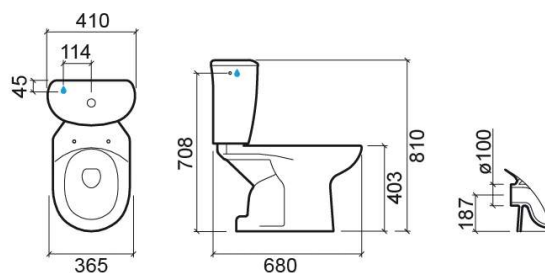

Pack Luxor sanita compacta DP e tampo - Branco

Ref. 133922004

Código EAN. 5604815121988

Descrição

Composição do pack: Sanita Compacta DP (103022004),
Tanque com mecanismo de descarga (EI) (103191004LM),
Tampo Thermoplast (2032100)

Características

- Descarga à parede
- Fixação lateral vertical
- Kit de fixação incluído
- Sifão não incluído

Informação Técnica

Comprimento: 680 mm

Largura: 365 mm

Altura: 810 mm

Peso: 35.00 kg

Coleção: Luxor

Tipo de produto: Sanitas

Estilo: Tradicional

Formato do Produto: Oval

Material: Vitreous China

Tipologia de Instalação: Ao chão

Downloads

Manuais de Limpeza

Manual de Limpeza (PDF) ,