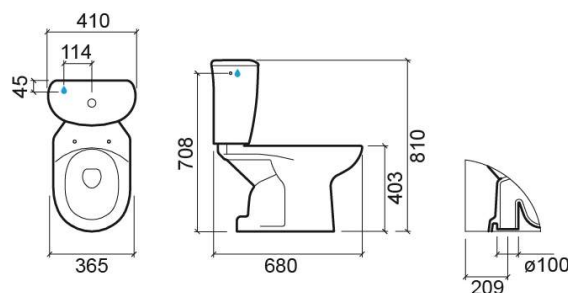

# Pack Luxor sanita compacta DC com entrada de água lateral e tampo - Branco

Ref. 133923004

Código EAN. 5604815122008

## Descrição

Composição do pack: Sanita Compacta DC (103021004),  
Tanque com mecanismo de descarga (EL) (103193004),  
Tampo Thermoplast (2032100)

## Informação Técnica

Comprimento: 680 mm

Largura: 365 mm

Altura: 810 mm

Peso: 35.00 kg

Coleção: Luxor

Tipo de produto: Sanitas

Estilo: Tradicional