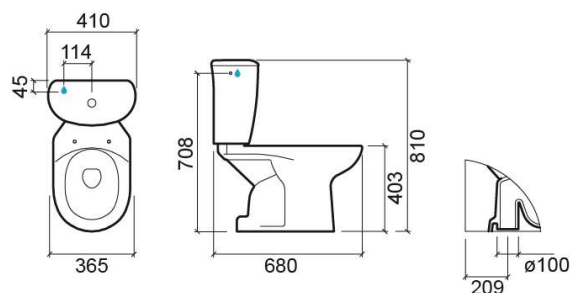

Pack Luxor sanita compacta DC e tampo - Branco

Ref. 133921004

Código EAN. 5604815121988

Descrição

Composição do pack: Sanita compacta DC (103021004), Tanque compacto (EI) (103191004), Mecanismo de descarga compacto (30391114), Tampo thermoplast NF (2032100NF)

Características

- Descarga ao chão
- Fixação lateral vertical
- Kit de fixação incluído
- Sifão incluído

Informação Técnica

Comprimento: 680 mm

Largura: 365 mm

Altura: 810 mm

Peso: 35.00 kg

Coleção: Luxor

Tipo de produto: Sanitas

Estilo: Tradicional

Formato do Produto: Oval

Material: Vitreous China

Tipologia de Instalação: Ao chão

Variações

Pergamon (Descontinuado)

680x365x810 mm

Ref. 133921054

Código EAN. 5604815330168

Peso: 35.00 kg

Downloads

Manuais de Limpeza

Manual de Limpeza (PDF) ,