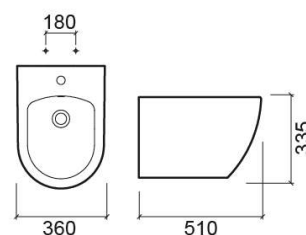

## Informação Técnica

Comprimento: 508 mm

Largura: 360 mm

Altura: 335 mm

Peso: 26.60 kg

Coleção: Sanibold

Tipo de produto: Bidés

Estilo: Contemporâneo