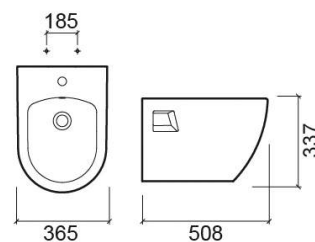

Pack Sanibold bidé suspenso e estrutura - Branco

Ref. 137930004

Código EAN. 5604815325867

Informação Técnica

Comprimento: 508 mm

Largura: 360 mm

Altura: 335 mm

Peso: 17.95 kg

Coleção: Sanibold

Tipo de produto: Bidés

Estilo: Contemporâneo

Formato do Produto: Oval

Material: Vitreous China

Tipologia de Instalação: Suspenso

Características

- Com furo para torneira
- Com overflow
- Conteúdo da embalagem - Bidé, estrutura 430
- Fixação lateral
- Kit de fixação incluído
- Sem anel embelezador