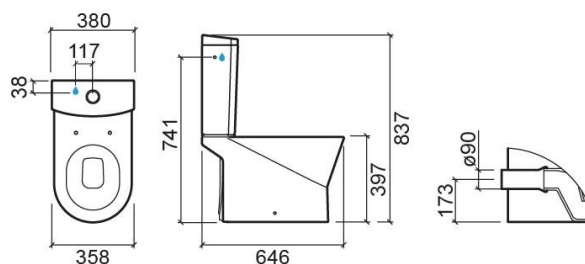

Pack sanita compacta Urb.Y 65 DP Rimflush, tanque de entrada lateral e tampo - Branco

Ref. 140916004

Código EAN. 5604815331059

Descrição

Composição do pack: Sanita Compacta DP (140029004),
Tanque com mecanismo de descarga (EL) (140173004LM),
Tampo em Duroplast com sistema Clipoff (2401100)

Informação Técnica

Comprimento: 646 mm

Largura: 358 mm

Altura: 837 mm

Peso: 52 kg

Coleção: Urb.Y

Tipo de produto: Sanitas

Estilo: Contemporâneo

Formato do Produto: Oval

Material: Vitreous China

Tipologia de Instalação: Ao chão

Características

- Com sistema Rimflush
- Descarga à parede
- Fixação lateral
- Kit de fixação incluído
- Sifão não incluído