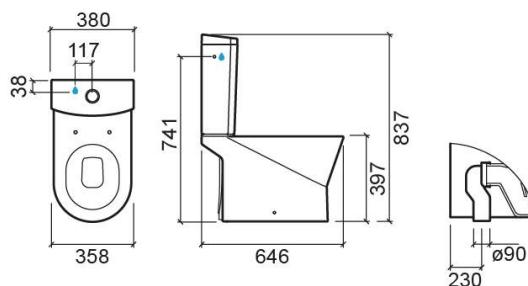

## Descrição

Composição do pack: Sanita Compacta DC (140029004),  
Tanque com mecanismo de descarga (EI) (140171004LM),  
Tampo em Duroplast com sistema Clipoff (2401100)

## Informação Técnica

Comprimento: 646 mm

Largura: 358 mm

Altura: 837 mm

Peso: 52.28 kg

Coleção: Urb.Y

Tipo de produto: Sanitas

Estilo: Contemporâneo