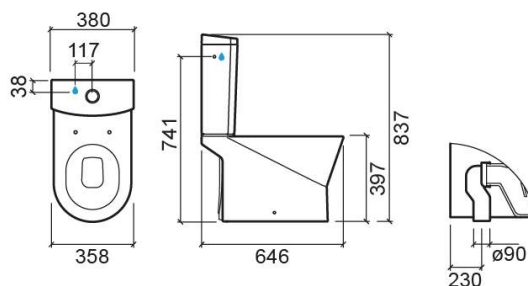

Pack Sanita compacta Urb.y 65 Rimflush DC - Branco

Ref. 140930004

Código EAN. 5604815332070

Descrição

Composição do pack: Sanita Compacta DC (140029004),
Tanque com mecanismo de descarga (EI) (140171004LM),
Tampo em Duroplast com sistema Clipoff (2401100)

Características

- Descarga ao chão
- Fixação lateral
- Kit de fixação incluído
- Sifão incluído

Informação Técnica

Comprimento: 646 mm

Largura: 358 mm

Altura: 837 mm

Peso: 52.28 kg

Coleção: Urb.Y