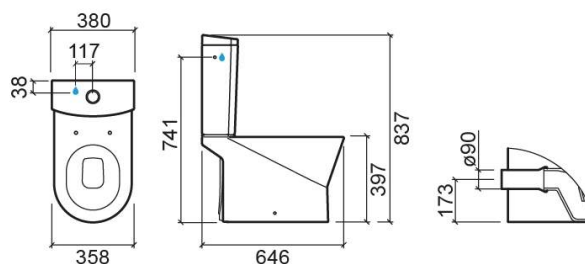

Pack sanita compacta Urb.Y 65 rimflush DP - Branco

Ref. 140910004

Código EAN. 5604815331073

Descrição

Composição do pack: Sanita compacta DP (140029004),
Tanque com mecanismo de descarga (EI) (140171004LM),
Tampo em Duroplast com sistema ClipOff (2401100)

Informação Técnica

Comprimento: 646 mm

Largura: 358 mm

Altura: 837 mm

Peso: 47.28 kg

Coleção: Urb.Y

Tipo de produto: Sanitas

Estilo: Contemporâneo

Formato do Produto: Oval

Material: Vitreous China

Tipologia de Instalação: Ao chão

Características

- Com sistema Rimflush
- Descarga à parede
- Fixação lateral
- Kit de fixação incluído
- Sifão não incluído