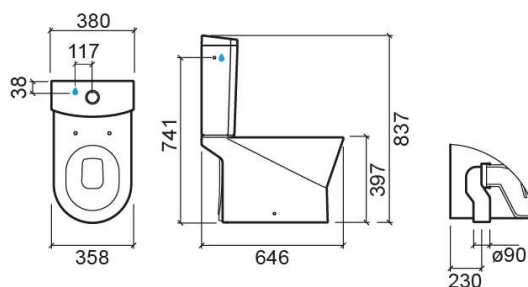

Pack Urb.y 65 sanita compacta DC com tanque de entrada de água lateral e tampo - Branco

Ref. 140931004

Código EAN. 5604815332063

Descrição

Composição do pack: Sanita compacta DC (140029004), Tanque com mecanismo de descarga (EL) (140173004LM), Tampo em Duroplast com sistema ClipOff (2401100)

Características

- Com sistema Rimflush
- Descarga ao chão
- Fixação lateral
- Sifão incluído
- Kit de fixação incluído

Informação Técnica

Comprimento: 646 mm

Largura: 358 mm

Altura: 837 mm

Coleção: Urb.Y

Tipo de produto: Sanitas