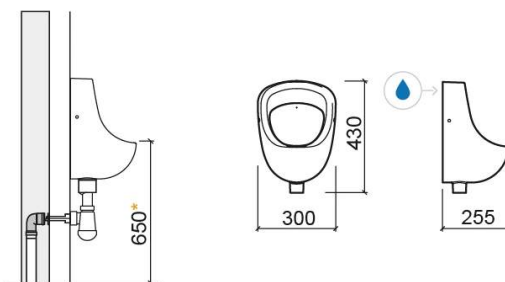

Pack urinol Ria com entrada de água posterior - Branco

Ref. 108597004

Código EAN. 5604815330984

Informação Técnica

Comprimento: 300 mm

Largura: 255 mm

Altura: 430 mm

Coleção: [Ria](#)

Tipo de produto: Urinóis

Estilo: Tradicional

Material: Vitreous China

Tipologia de Instalação: Mural

Características

- Conteúdo da embalagem - Urinol, kit de fixação, torneira temporizada Eco e sifão
- Entrada de água posterior