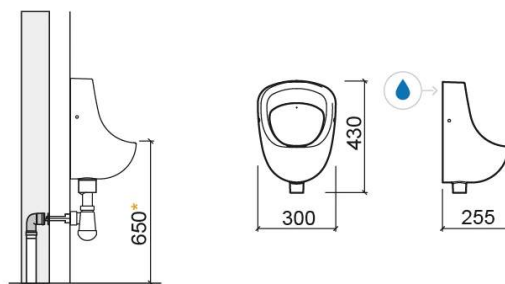

Pack urinol Ria com entrada de água posterior - Branco

Ref. 108597004

Código EAN. 5604815330984

Informação Técnica

Comprimento: 300 mm

Largura: 255 mm

Altura: 430 mm

Coleção: [Ria](#)

Tipo de produto: Urinóis

Estilo: Tradicional

Material: Vitreous China

Tipologia de Instalação: Mural

Características

- Conteúdo da embalagem - Urinol, kit de fixação, torneira temporizada Eco e sifão
- Entrada de água posterior