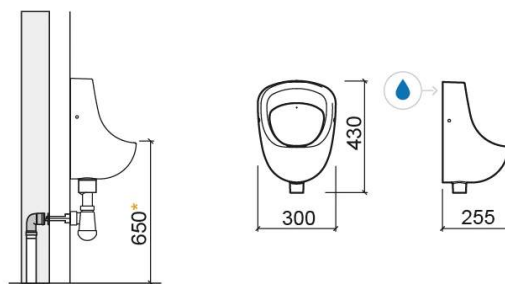

# Pack urinol Ria com entrada de água posterior - Branco

Ref. 108597004

Código EAN. 5604815330984

## Informação Técnica

Comprimento: 300 mm

Largura: 255 mm

Altura: 430 mm

Coleção: [Ria](#)

Tipo de produto: Urinóis

Estilo: Tradicional

Material: Vitreous China