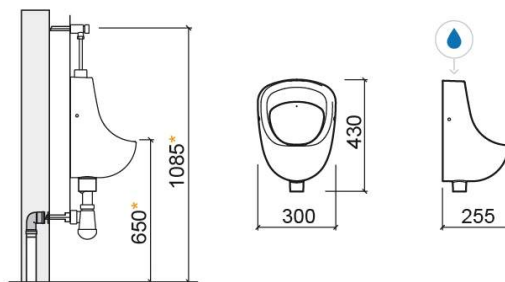

Pack urinol Ria com entrada de água superior - Branco

Ref. 108591004

Código EAN. 5604815330977

Informação Técnica

Comprimento: 300 mm

Largura: 255 mm

Altura: 430 mm

Coleção: [Ria](#)

Tipo de produto: Urinóis

Estilo: Tradicional

Material: Vitreous China

Tipologia de Instalação: Mural

Características

- Conteúdo da embalagem - Urinol, kit de fixação, torneira temporizada Eco e sifão
- Entrada de água superior