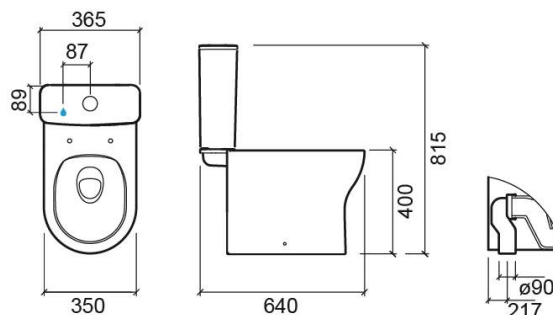

Pack Winner sanita compacta DC com Rimflush e tampo - Branco

Ref. 142921004

Código EAN. 5604815330335

Descrição

Conteúdo da embalagem: Sanita Compacta DC (142021004)
Tanque com mecanismo de descarga (EI)
(142111004LM) Tampo em Duroplast EasyClip com sistema
Slowclose (2423100)

Informação Técnica

Comprimento: 646 mm

Largura: 350 mm

Altura: 815 mm

Peso: 42.76 kg

Coleção: Winner

Tipo de produto: Sanitas

Estilo: Contemporâneo

Formato do Produto: Oval

Material: Vitreous China

Tipologia de Instalação: Ao chão

Características

- Com sistema Rimflush
- Descarga ao chão
- Fixação lateral
- Kit de fixação incluído
- Sifão incluído