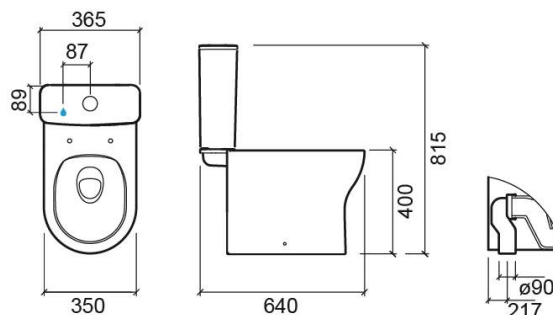

Pack Winner sanita compacta DC com Rimflush e tampo - Branco

Ref. 142921004

Código EAN. 5604815330335

Descrição

Conteúdo da embalagem: Sanita Compacta DC (142021004)
Tanque com mecanismo de descarga (EI)
(142111004LM) Tampo em Duroplast EasyClip com sistema
Slowclose (2423100)

Informação Técnica

Comprimento: 646 mm

Largura: 350 mm

Altura: 815 mm

Peso: 42.76 kg

Coleção: Winner

Tipo de produto: Sanitas

Estilo: Contemporâneo

Formato do Produto: Oval

Material: Vitreous China

Tipologia de Instalação: Ao chão

Características

- Com sistema Rimflush
- Descarga ao chão
- Fixação lateral
- Kit de fixação incluído
- Sifão incluído

Downloads