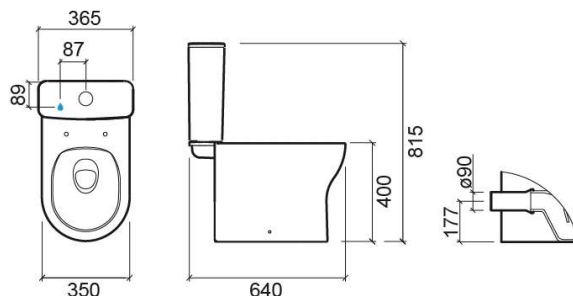

## Descrição

Composição do pack: Sanita Compacta DP (142021004),  
Tanque com mecanismo de descarga (EL) (142113004LM),  
Tampo em Duroplast Easyclip com sistema Slowclose  
(2423100)

## Informação Técnica

Comprimento: 646 mm

Largura: 350 mm

Altura: 815 mm

Peso: 42.76 kg

Coleção: Winner

Tipo de produto: Sanitas

Estilo: Contemporâneo