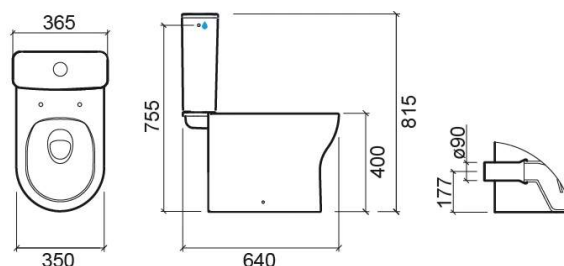

Pack Winner sanita compacta DP com Rimflush, tanque de entrada lateral e tampo - Branco

Ref. 142924004

Código EAN. 5604815330359

Descrição

Composição do pack: Sanita Compacta DP (142021004), Tanque com mecanismo de descarga (EL) (142113004LM), Tampo em Duroplast Easyclip com sistema Slowclose (2423100)

Características

- Com sistema Rimflush
- Descarga à parede
- Fixação lateral
- Kit de fixação incluído
- Sifão não incluído

Informação Técnica

Comprimento: 646 mm

Largura: 350 mm

Altura: 815 mm

Peso: 49.80 kg