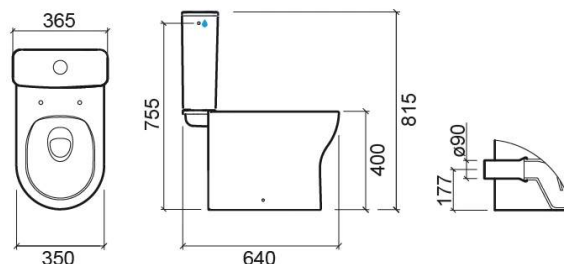

Pack Winner sanita compacta DP com Rimflush, tanque de entrada lateral e tampo - Branco

Ref. 142924004

Código EAN. 5604815330359

Descrição

Composição do pack: Sanita Compacta DP (142021004), Tanque com mecanismo de descarga (EL) (142113004LM), Tampo em Duroplast Easyclip com sistema Slowclose (2423100)

Características

- Com sistema Rimflush
- Descarga à parede
- Fixação lateral
- Kit de fixação incluído
- Sifão não incluído

Informação Técnica

Comprimento: 646 mm

Largura: 350 mm

Altura: 815 mm

Peso: 49.80 kg