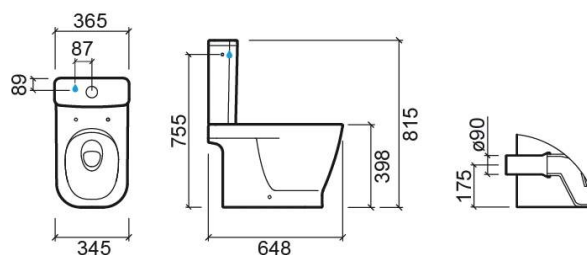

Pack Look sanita compacta DP com Rimflush e tampo - Branco

Ref. 134927004

Código EAN. 5604815332933

Descrição

Conteúdo da embalagem ? Sanita Compacta DP (134026004), tanque com mecanismo de descarga (EI) (134111004LM) e tampo com sistema Clipoff e Slowclose (2346100)

Informação Técnica

Comprimento: 650 mm

Largura: 342 mm

Altura: 815 mm

Peso: 44.9 kg

Coleção: Look

Tipo de produto: Sanitas

Estilo: Contemporâneo

Material: Vitreous China

Tipologia de Instalação: Ao chão

Características

- Com sistema Clipoff
- Com sistema Slowclose
- Descarga à parede
- Fixação lateral
- Kit de fixação incluído
- Sifão não incluído