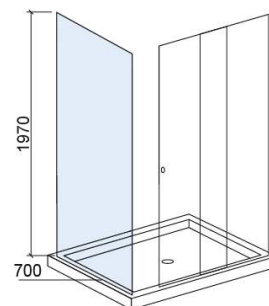

## Descrição

Painel lateral Strado 70cm

## Informação Técnica

Comprimento: 692 mm

Largura: 30 mm

Altura: 1970 mm

Peso: 20.00 kg

Coleção: **Strado**

Tipo de produto: Divisórias

Estilo: Contemporâneo

Formato do Produto: Retangular

Material: Alumínio; Vidro temperado translúcido  
de 6mm

Tipologia de Instalação: Divisória para base de duche

## Variações

Transparente e Cromado  
742x30x1970 mm  
Ref. 8906710011  
Código EAN. 5604815435528  
Peso: 20.00 kg

Transparente e Cromado  
792x30x1970 mm  
Ref. 8906810011  
Código EAN. 5604815435542  
Peso: 21.00 kg