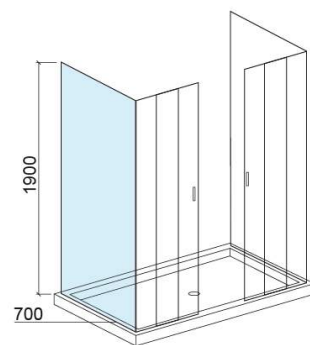

## Descrição

Painel lateral Versus 90cm

## Informação Técnica

Comprimento: 710 mm

Largura: 25 mm

Altura: 1900 mm

Peso: 17 kg

Coleção: Versus

Tipo de produto: Divisórias

Estilo: Contemporâneo

Formato do Produto: Retangular

Material: Alumínio; Vidro temperado de 4mm

Tipologia de Instalação: Divisória para base de duche

## Variações

Transparente e Branco

760x25x1900 mm

Ref. 8931110000

Código EAN. 5604815438161

Peso: 17.94 kg

Transparente e Branco

810x25x1900 mm