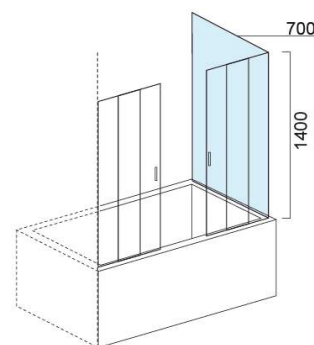

Painel lateral Versus - Transparente e Branco

Ref. 8936010000

Código EAN. 5604815438352

Descrição

Painel lateral Versus 90cm

Informação Técnica

Comprimento: 710 mm

Largura: 25 mm

Altura: 1400 mm

Peso: 12.4 kg

Coleção: Versus

Tipo de produto: Divisórias

Estilo: Contemporâneo

Formato do Produto: Retangular

Material: Alumínio; Vidro temperado de 4mm

Tipologia de Instalação: Divisória para banheira

Características

- Com perfis ajustáveis - 0 a 20mm
- Kit de fixação incluído
- Painel reversível
- Vedantes em silicone incluídos

Variações

Transparente e Branco

760x25x1400 mm

Ref. 8936110000

Código EAN. 5604815438383

Peso: 13.29 kg

Transparente e Branco

810x25x1400 mm

Ref. 8936210000

Código EAN. 5604815438390

Peso: 13 kg

Transparente e Branco

910x25x1400 mm