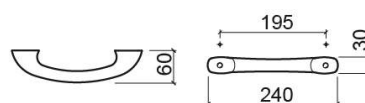

# Par de pegas fechadas para banheira - Azul Celeste

Ref. 800207

Código EAN. 5604815918373

## Informação Técnica

Comprimento: 240 mm

Largura: 60 mm

Altura: 30 mm

Peso: 0.50 kg

Coleção: [Complementos](#)

Tipo de produto: Banheiras

## Variações

---

Branco mate  
240x60x30 mm

Ref. 800260

Código EAN. 5604815918359

Peso: 0.50 kg

Pergamon (Descontinuado)  
240x60x30 mm

Ref. 800205

Código EAN. 5604815918380

Peso: 0.50 kg

Verde Água  
240x60x30 mm

Ref. 800208

Código EAN. 5604815918366

Peso: 0.50 kg