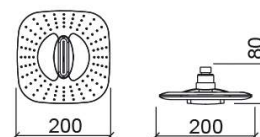

Pinha Enjoy - Branco e Cromado

Ref. 5889210

Código EAN. 5604815612462

Informação Técnica

Comprimento: 200 mm

Largura: 200 mm

Altura: 80 mm

Peso: 0.44 kg

Coleção: Enjoy

Tipo de produto: Kits, rampas e chuveiros

Estilo: Contemporâneo

Formato do Produto: Quadrangular

Material: ABS

Tipologia de Instalação: Mural

Características

- Com 2 jatos - efeito chuva e efeito cascata
- Com perfil azul
- Com saídas de água em silicone anticalcário