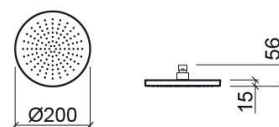

Pinha Essenza circular - Preto mate

Ref. 5629026

Código EAN. 5604815615975

Informação Técnica

Altura: 56 mm

Diâmetro: Ø200 mm

Peso: 0.76 kg

Coleção: Essenza

Tipo de produto: Kits, rampas e chuveiros

Estilo: Contemporâneo

Formato do Produto: Circular

Material: ABS

Tipologia de Instalação: Mural

Características

- Caudal de água a 3 Bar - 16 l/min
- Com saídas de água em silicone