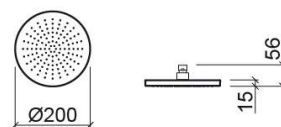

Pinha Essenza circular - Preto mate

Ref. 5629026

Código EAN. 5604815615975

Informação Técnica

Altura: 56 mm

Diâmetro: Ø200 mm

Peso: 0.76 kg

Coleção: Essenza

Tipo de produto: Kits, rampas e chuveiros

Estilo: Contemporâneo

Formato do Produto: Circular

Material: ABS

Tipologia de Instalação: Mural

Características

- Caudal de água a 3 Bar - 16L/min
- Com saídas de água em silicone