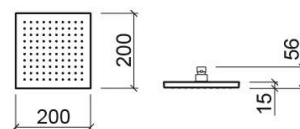

## Informação Técnica

Comprimento: 200 mm

Largura: 200 mm

Altura: 56 mm

Peso: 1.05 kg

Coleção: Essenza

Tipo de produto: Kits, rampas e chuveiros

Estilo: Contemporâneo

Formato do Produto: Quadrangular

Material: ABS

Tipologia de Instalação: Mural