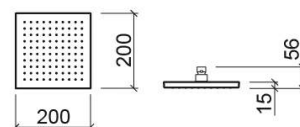

## Informação Técnica

Comprimento: 200 mm

Largura: 200 mm

Altura: 56 mm

Peso: 1.05 kg

Coleção: Essenza

Tipo de produto: Kits, rampas e chuveiros

Estilo: Contemporâneo

Formato do Produto: Quadrangular

Material: ABS

Tipologia de Instalação: Mural

## Características

- Caudal de água a 3 Bar - 14.5L/min
- Com saídas de água em silicone