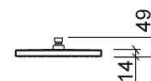

Pinha Face - Cromado

Ref. 5869111

Código EAN. 5604815607529

Descrição

Pinha Face Ø180

Informação Técnica

Altura: 49 mm

Diâmetro: Ø250 mm

Peso: 0.94 kg

Coleção: Face

Tipo de produto: Kits, rampas e chuveiros

Estilo: Contemporâneo

Formato do Produto: Circular

Material: ABS; Inox; Latão

Tipologia de Instalação: Mural

Características

- Com saídas de água em silicone
- Caudal de água a 3 Bar - 11L/min

Variações

Cromado

Ø180x55 mm

Ref. 5829111

Código EAN. 5604815805376

Peso: 0.4 kg

Downloads